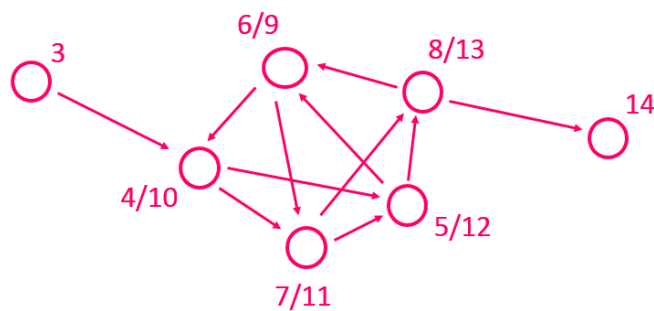

Rekrutter kan starte samtidig.

Følg starterens anvisninger. Vis køkultur!

Målgang og resultater

Målposten er nær sekretariatet, sjekk plassering før du går til start.

Løperne har selv ansvar for å bli registrert på MTR ved mål.

OBS: Anvendt tid SKAL noteres på startlistene for utsjekk.

Pentagramgafling: Aktuell gaflingskombinasjon registreres etter målgang. Hold kartet klart.

Resultater presenteres så raskt som mulig i Eventor og også på <http://nydalen.idrett.no/orientering/arrangementer/harry-lagert/>

Funksjonærer

Løpsleder:	Sören Jonsson
Løypelegger:	Terje Mathisen
Starter:	Einar Tommelstad
Tidtaking og resultater:	Fredrik Wulfsberg og Jon Petter Nielsen

Gafling

Pentagram-gafling (eksempel)

Vær nøye, sjekk postrekkefølgen på kartet ditt. Sjekk koder !