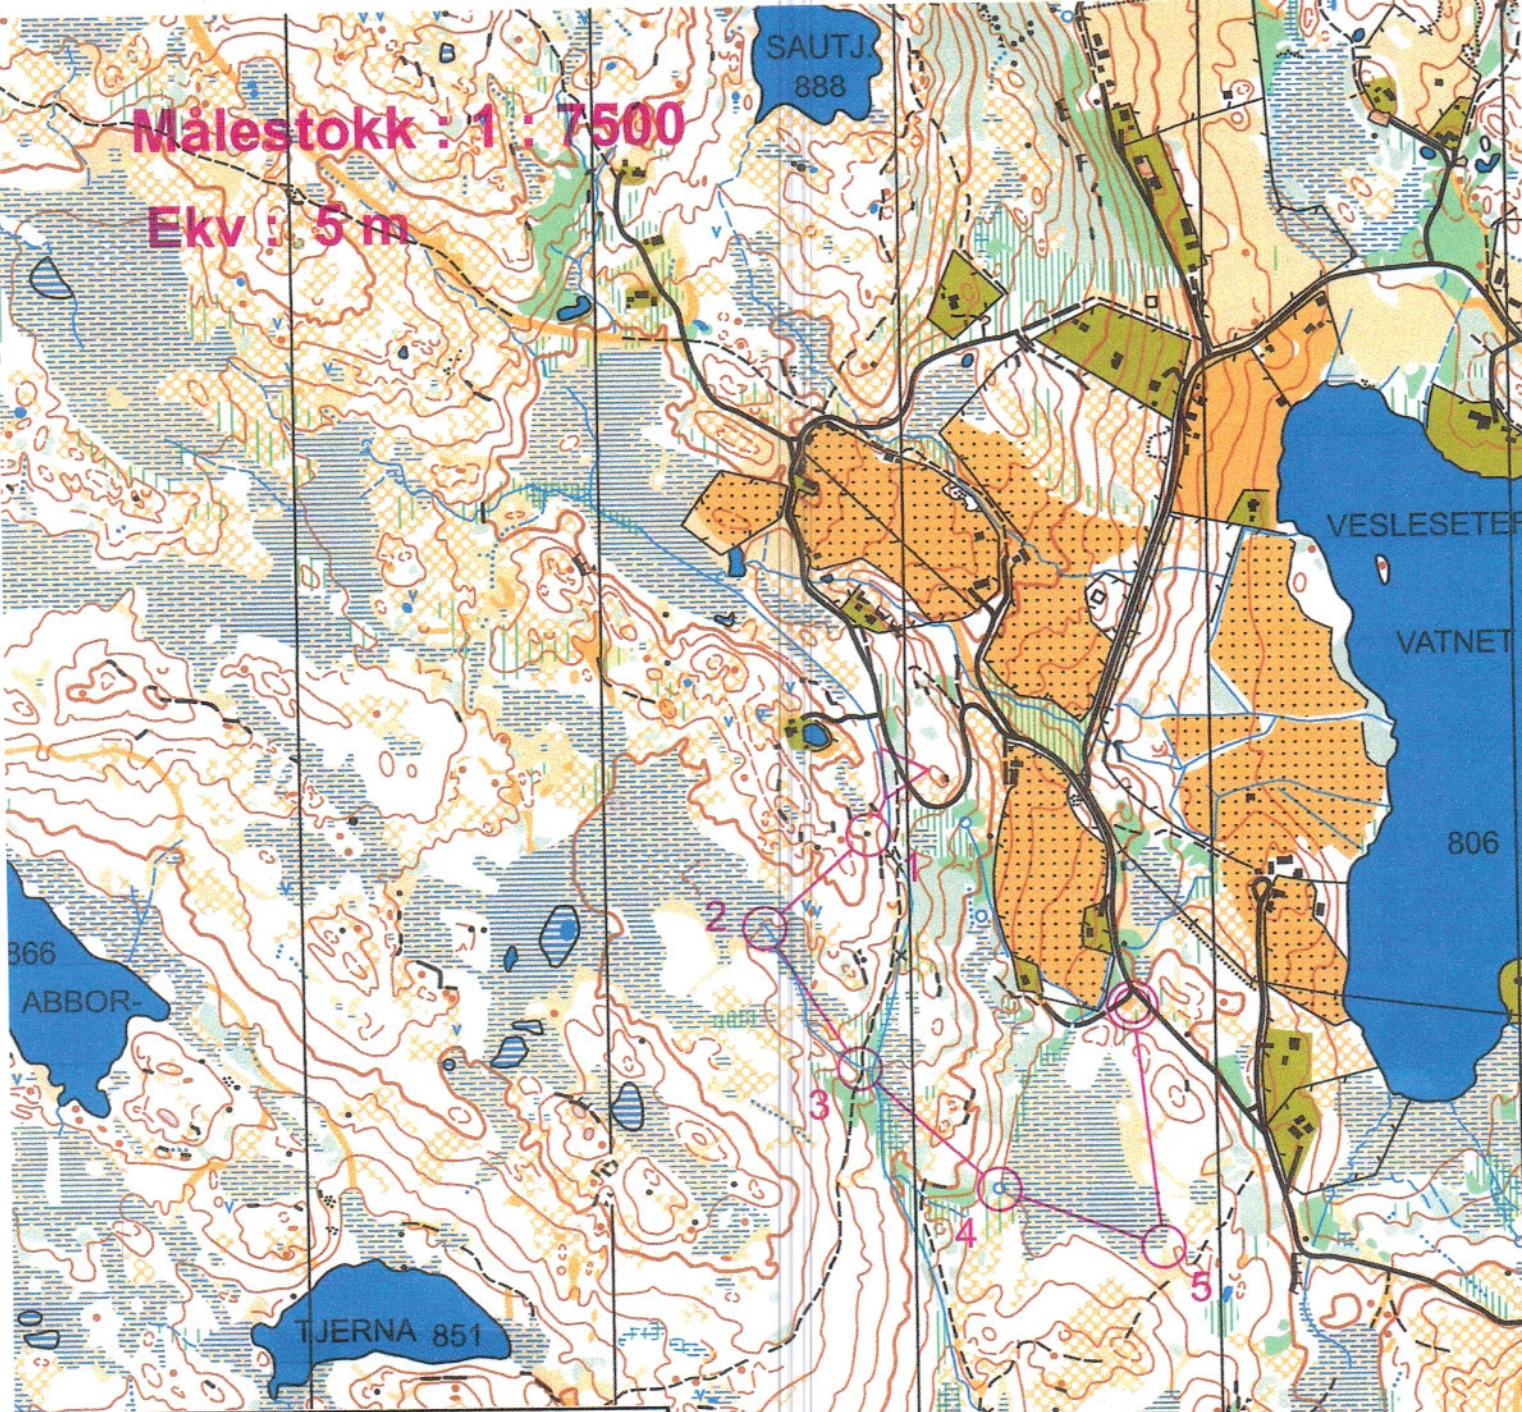

Målestokk : 1 : 7500

Ekv : 5 m

Torsdagsløp Austlid 17.08.17

Lett løype 1,0 km

- 1 80 Stein, merket med band
 - 2 77 Grøfteende i myr, merket med band
 - 3 78 Bekk krysser sti
 - 4 79 Brønn i myrkant, merket med band
 - 5 75 Øst i myrkant
- Mål

240 m

Målestokk : 1 : 7500

Ekv : 5 m

SAUTJ
888

866
ABBOR-

TJERNA 851

VESLESE

VATI

Torsdagsløp Austlid 17.08.17

Kort løype		3,2 km	
1	63		○
2	69	▲	○
3	70	○	○
4	76	▲	
5	71	∑	
6	73	▲	
7	74	E	L
8	75		○

240 m

1:7500
Ekv: 5 m

866
ABBOR

TJERNA 851

VESLI

Torsdagsløp Austlid 17.08.17

Lang løype 4,4 km

▽				
1	63			○
2	64 8/			⊥
3	65	U		
4	67	U		
5	69	▲		
6	70	○		○
7	71	∇		
8	72			⊥
9	73	▲		
10	74			⊥
11	75			○

⊗ 240 m ⊗