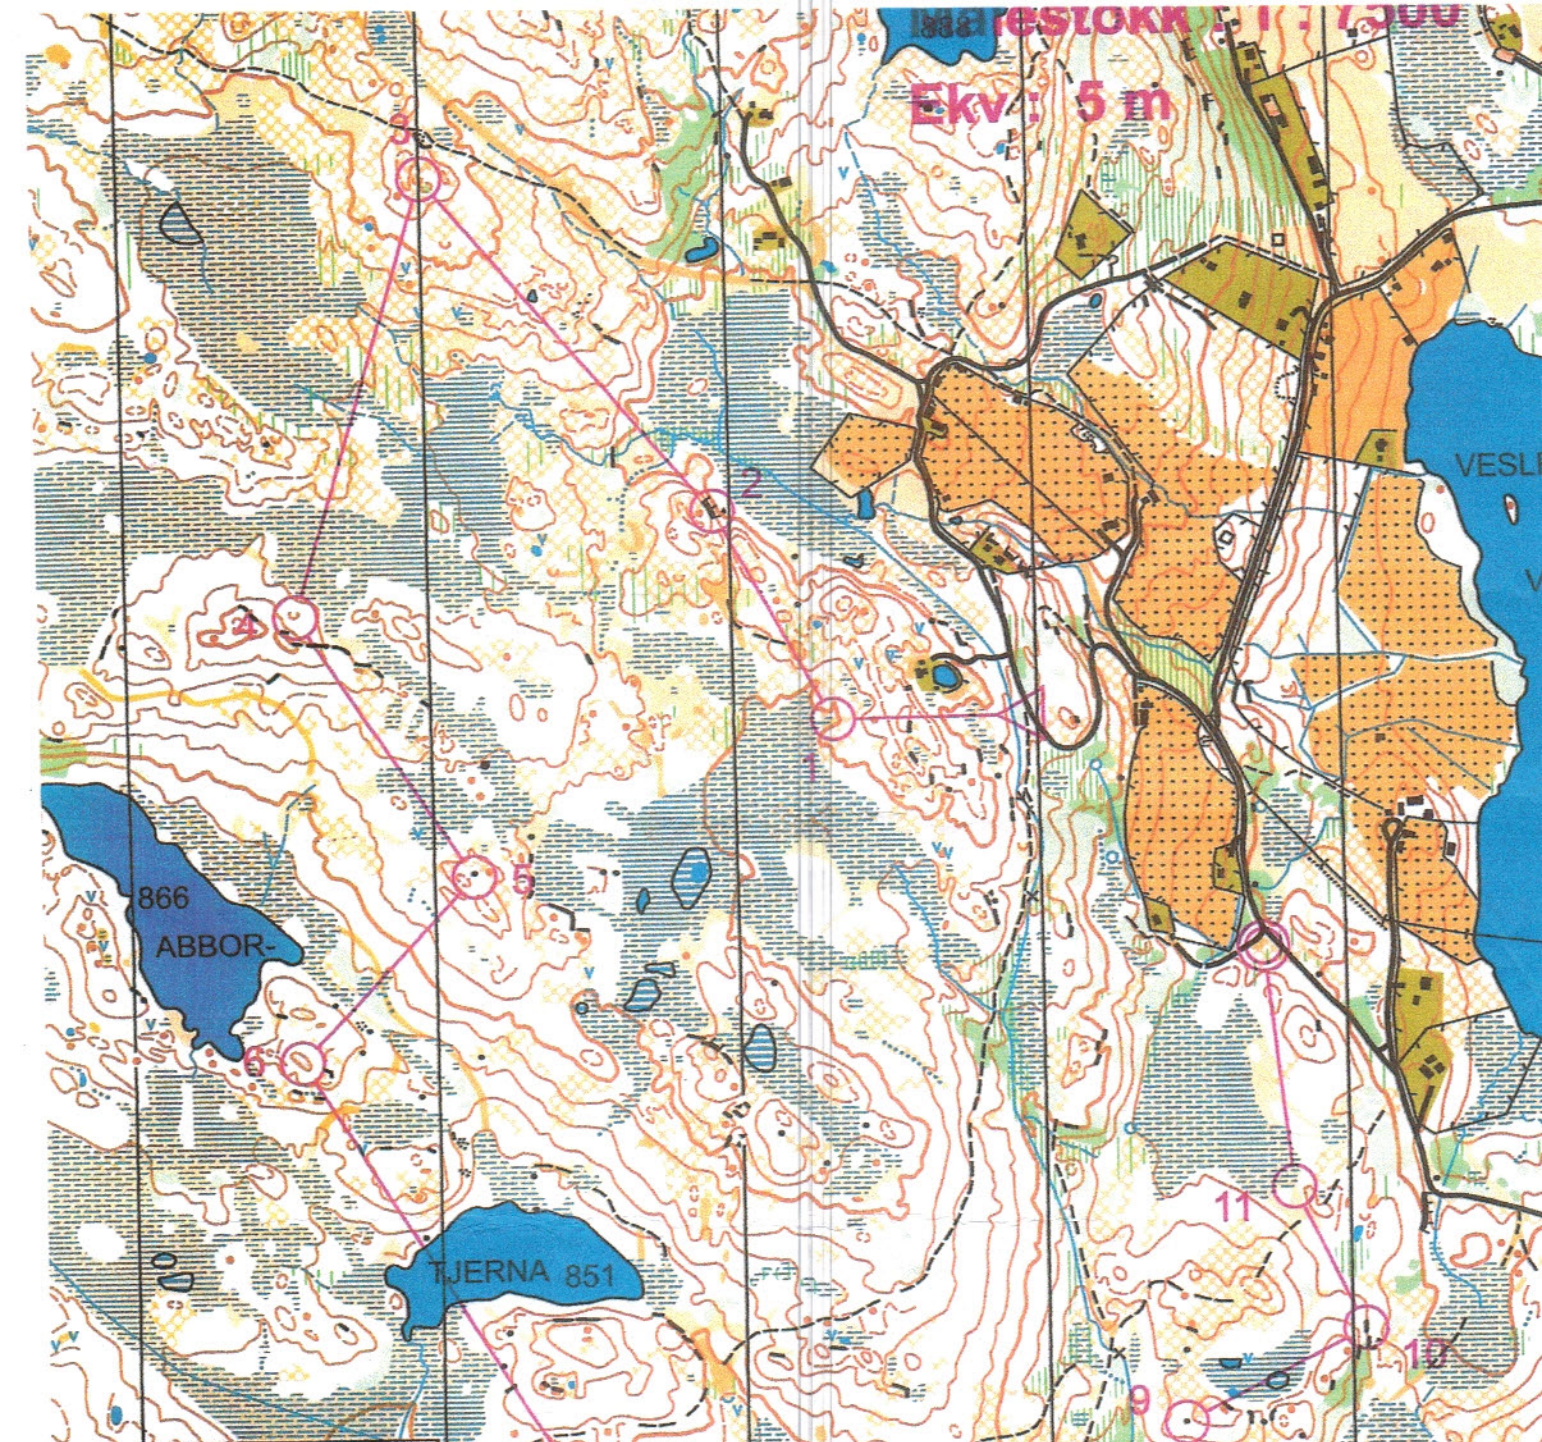

Målestokk : 1 : 7500

Ekv : 5 m

Torsdagsløp Austlid 17.08.17

Lett løype 1,0 km

- 1 80 Stein, merket med band
 - 2 77 Grøfteende i myr, merket med band
 - 3 78 Bekk krysser sti
 - 4 79 Brønn i myrkant, merket med band
 - 5 75 Øst i myrkant
- Mål

240 m

Målestokk : 1 : 7500

Ekv : 5 m

SAUTJ
888

866
ABBOR-

TJERNA 851

VESLESE

VATI

Torsdagsløp Austlid 17.08.17

Kort løype		3,2 km	
1	63		○
2	69	▲	○
3	70	○	○
4	76	▲	
5	71	∑	
6	73	▲	
7	74	E	L
8	75		○

240 m

1:7500
Ekv: 5 m

866
ABBOR

TJERNA 851

VESLI

Torsdagsløp Austlid 17.08.17

Lang løype 4,4 km

▽				
1	63			○
2	64 8/			⊥
3	65	U		
4	67	U		
5	69	▲		
6	70	○		○
7	71	∇		
8	72			⊥
9	73	▲		
10	74			⊥
11	75			○

⊗ 240 m ⊗