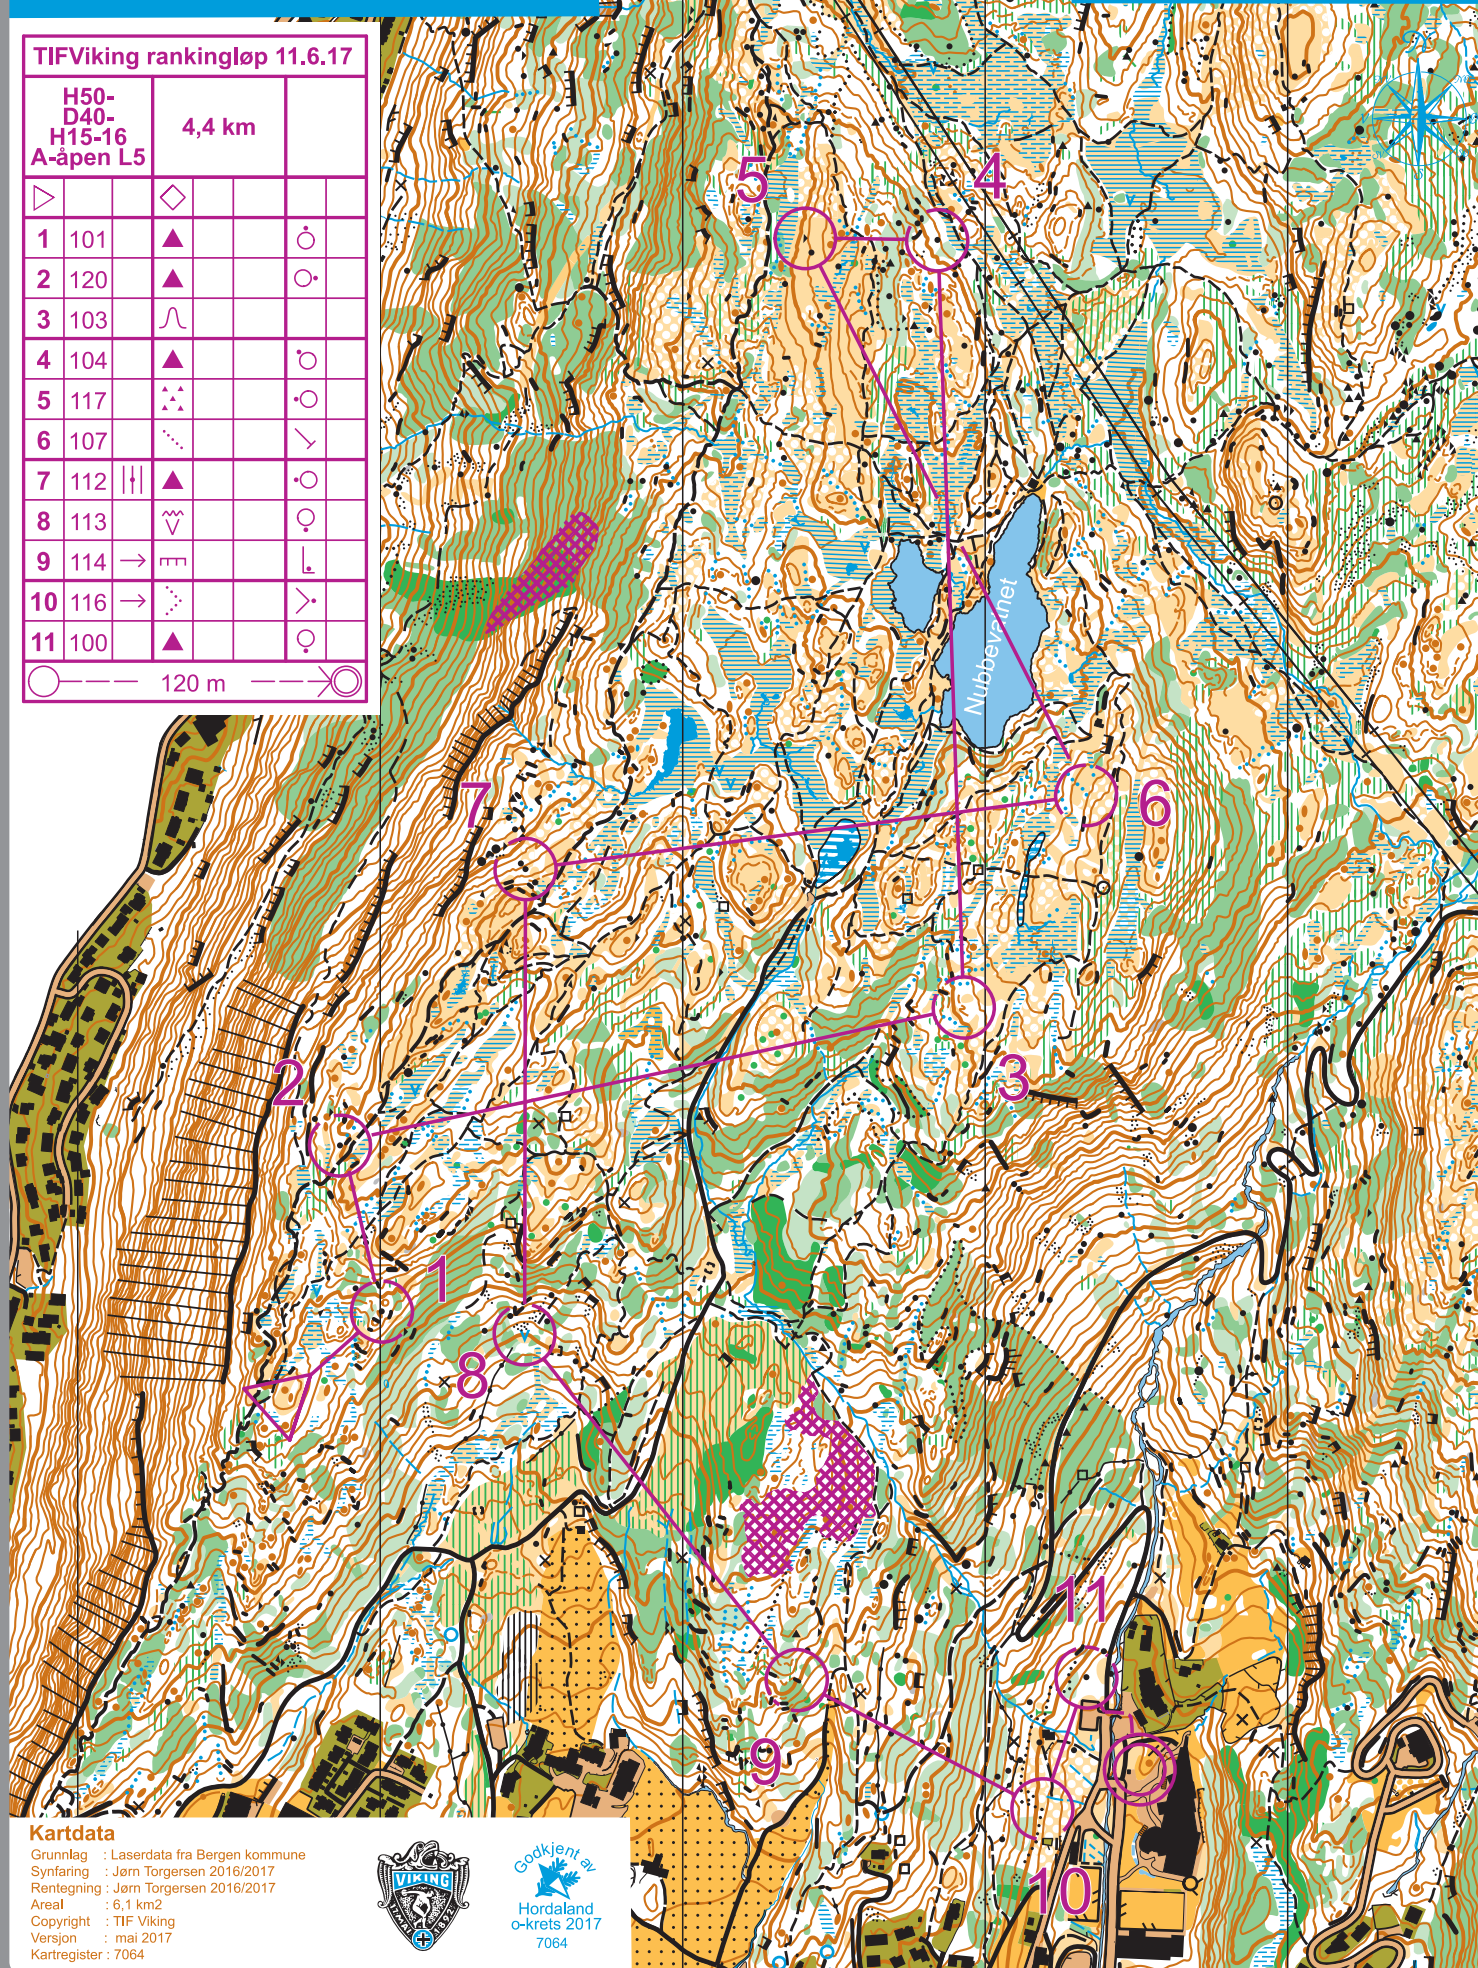

UTSNITT AV O-KART

# Landåsfjellet

målestokk : 1:7500  
ekvidistanse : 5m  
utgitt : juni 2017

## TIF Viking rankingløp 11.6.17

H50- D40- H15-16 A-åpen L5		4,4 km		
▷		◇		
1	101	▲		○
2	120	▲		○
3	103	∩		
4	104	▲		○
5	117	⋈		○
6	107	∩		✓
7	112		▲	○
8	113	∩		○
9	114	→	∩	└
10	116	→	∩	∩
11	100	▲		○

○ — 120 m — ○

### Kartdata

Grunnlag : Laserdata fra Bergen kommune  
Synfaring : Jørn Torgersen 2016/2017  
Rentegning : Jørn Torgersen 2016/2017  
Areal : 6,1 km<sup>2</sup>  
Copyright : TIF Viking  
Versjon : mai 2017  
Kartregister : 7064