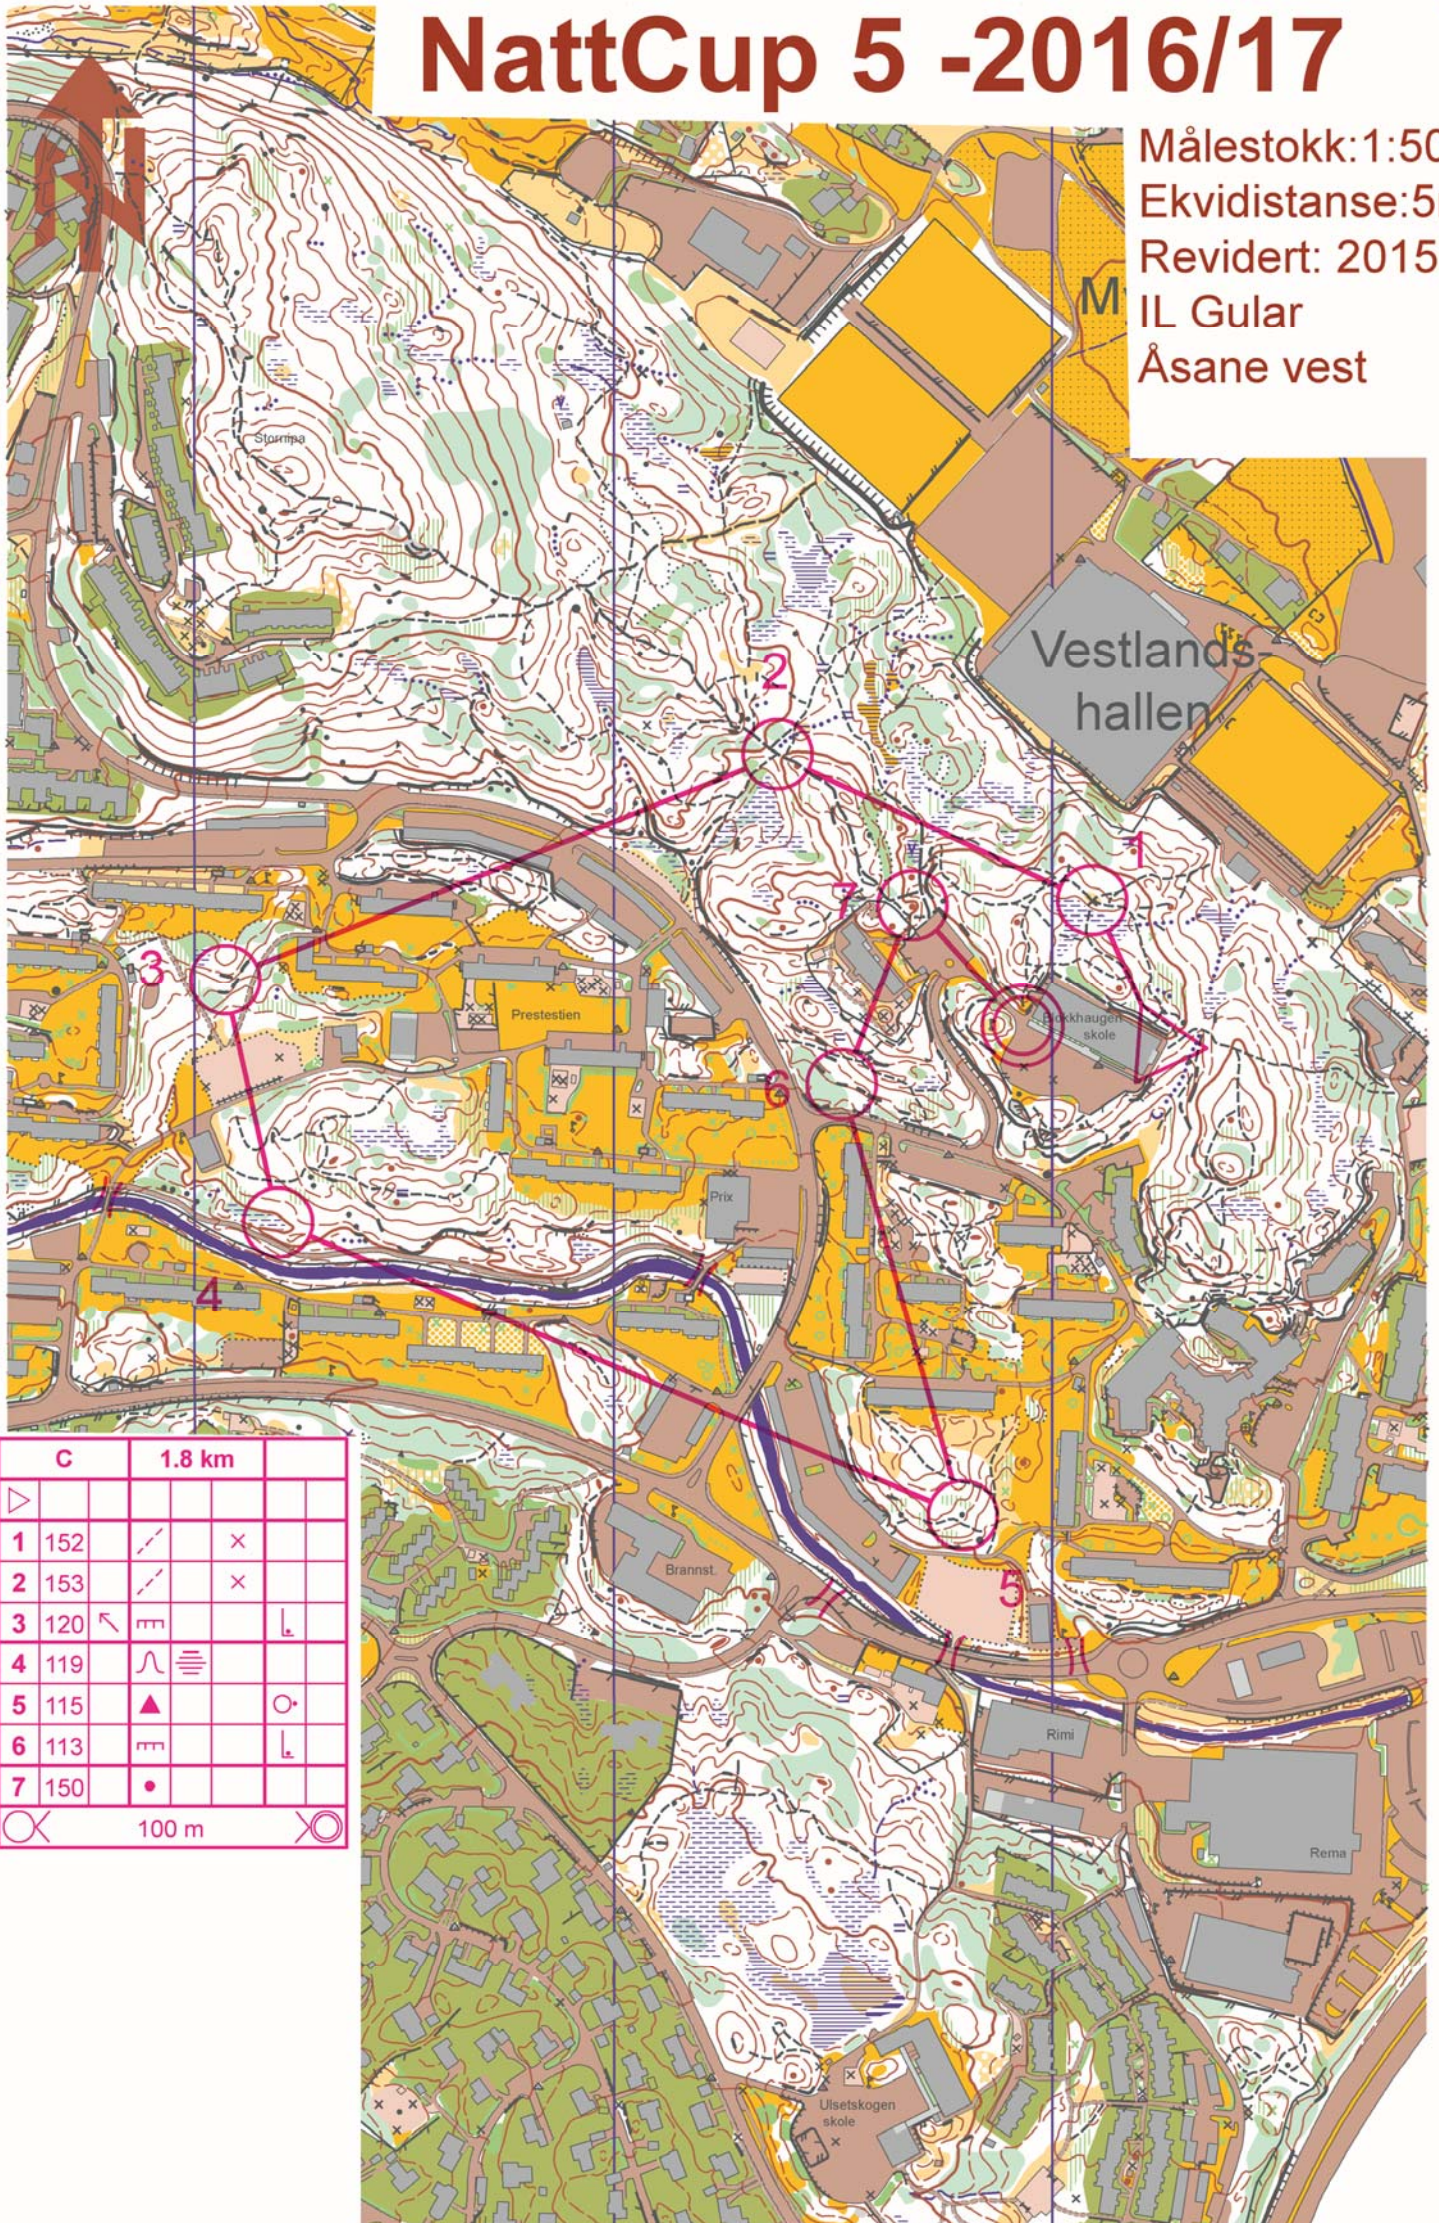

NattCup 5 -2016/17

Målestokk: 1:5000
 Ekvidistanse: 5m
 Revidert: 2015
 IL Gular
 Åsane vest

	C	1.8 km		
1	152	/		×
2	153	/		×
3	120	↖	≡	⊥
4	119	∩	≡	
5	115	▲		○
6	113	≡		⊥
7	150	•		
		100 m		