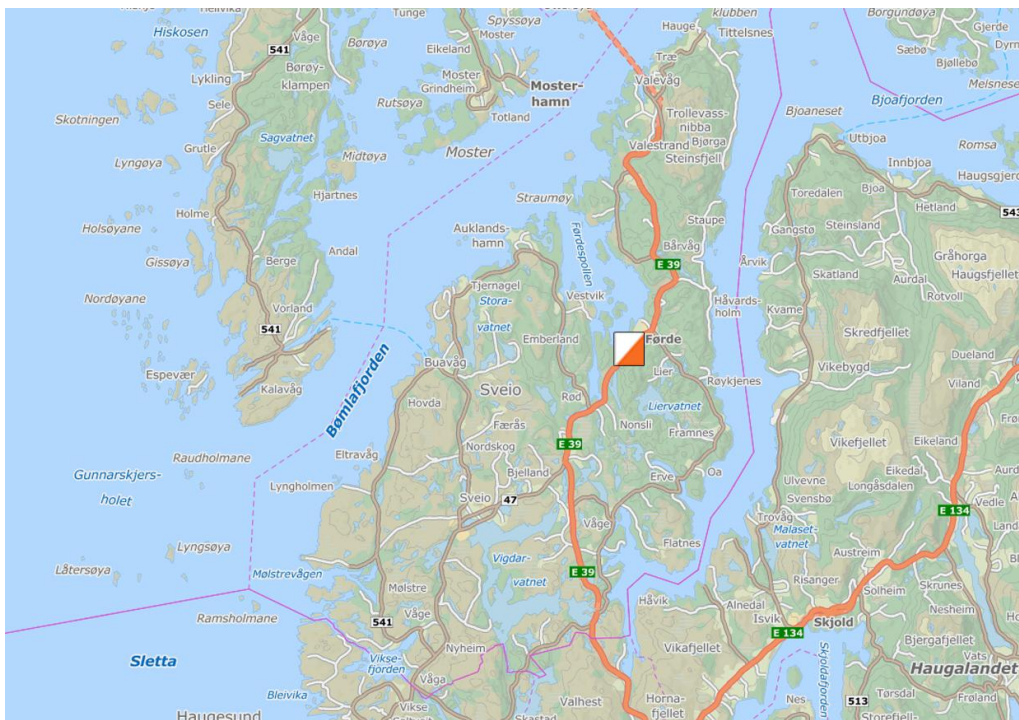

Innbyding til Nær-o-løp

(NK 6)

Tid: Tirsdag 6. september, fra klokka 18.00

Samlingsplass: Hanaleite i Førde

Løpstype: Mellomdistanse

Kart: Førde nærkart, synfart og reinteikna i 2003. Korrigert 2016

Terrengtype: Variert skogsterreng, innslag av skogsveg, sti, småkupert med lengre opne parti i og litt skråli.

Vegbeskriving: Hanaleite industriområde, ved E39 like sør for Førde.

Parkering: Parkering på austsida av E39, på Hanaleite industriområde.

Start: 4 minuttar å gå frå P-plass til start. NB!! E39 må kryssat mellom P-plass og start. Pass på!!!

Løyper:

A/B: 2,7 km

C: 1,4 Km

Ny: 0,8 km

Kart og løpetrykk: Konkylidata

Løypene blir trykt på kart I målestokk 1: 5000. Kartet er trykt på vanleg papir. Tilbod om plastlomme ved start.

Løypeleggarar: Kjetil Fiskå og Thomas Førde.