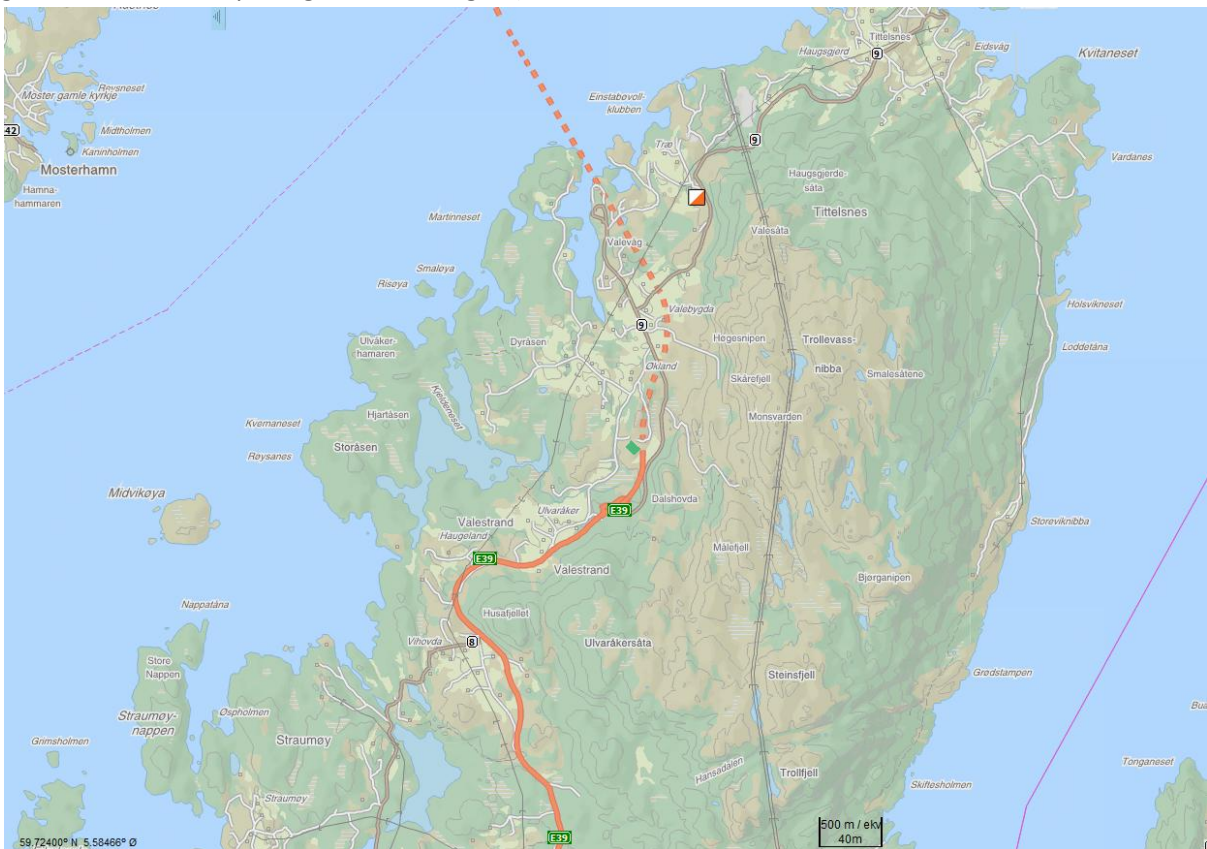

Sveio Orienteringslag

Innbyr til Nærløp i orientering

Tirsdag 22. Mai

Samlingsplass: Valestrand skule (Kjør E 39 til du ser skiltet som peikar mot Valevåg. Kjør mot Valevåg til du ser skiltet som viser veg til Tittelsnes. Skulen med p-plassar ligg vel ein kilometer frå krysset, på venstre side av vegen mot Tittelsnes. P-plassar også et par hundre meter lengre nord ved grendahuset Kleivo på høgre side av vegen.)

Første start: kl. 18.00

Kart: Einstabøvoll Sør. Målestokk 1:5000, Ekvidistanse 5 meter.

Løyper:

Løype Lang: 3,5 kilometer

Løype Mellom: 2,7 kilometer

Løype Kort: 2 kilometer

Løype Ny: 1,5 kilometer

Det blir mange postar og mange retningsendringar i løypene i spennande terrenget som varierar frå skog, myr, traktorveg og gamal kulturmark.