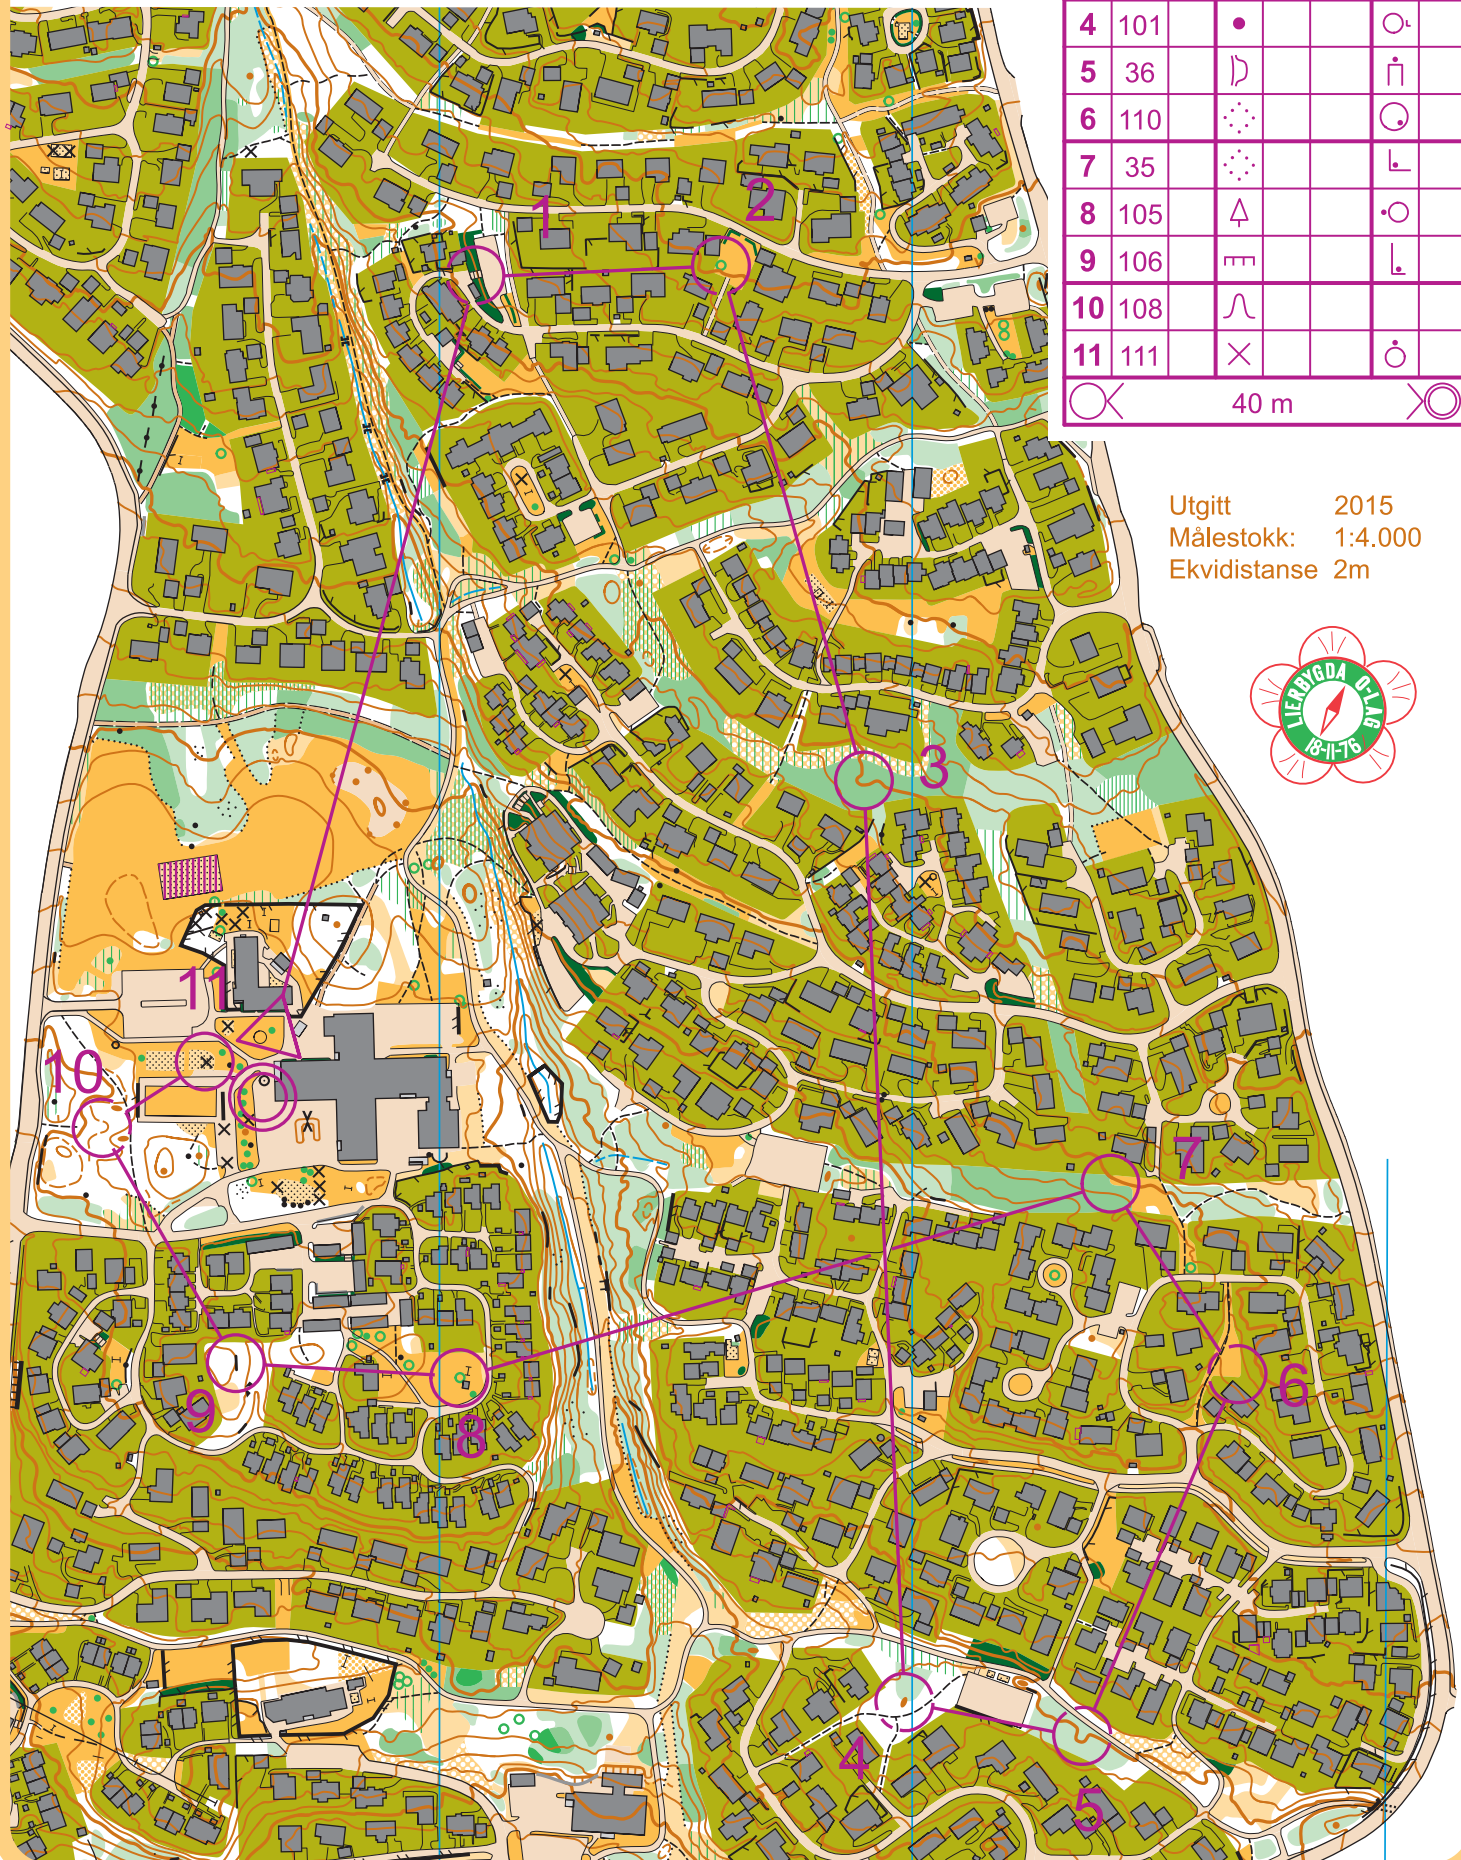

Tranby

www.lierbygda.no

Herrer		2,5 km		
▷		↑		○
1	31	↗		♂
2	33	↑		♀
3	34	⤴		♂
4	101	•		○
5	36	⤴		♂
6	110	⊙		♀
7	35	⊙		♂
8	105	↑		○
9	106	≡		♂
10	108	∩		
11	111	×		○

40 m

Utgitt 2015
 Målestokk: 1:4.000
 Ekvidistanse 2m