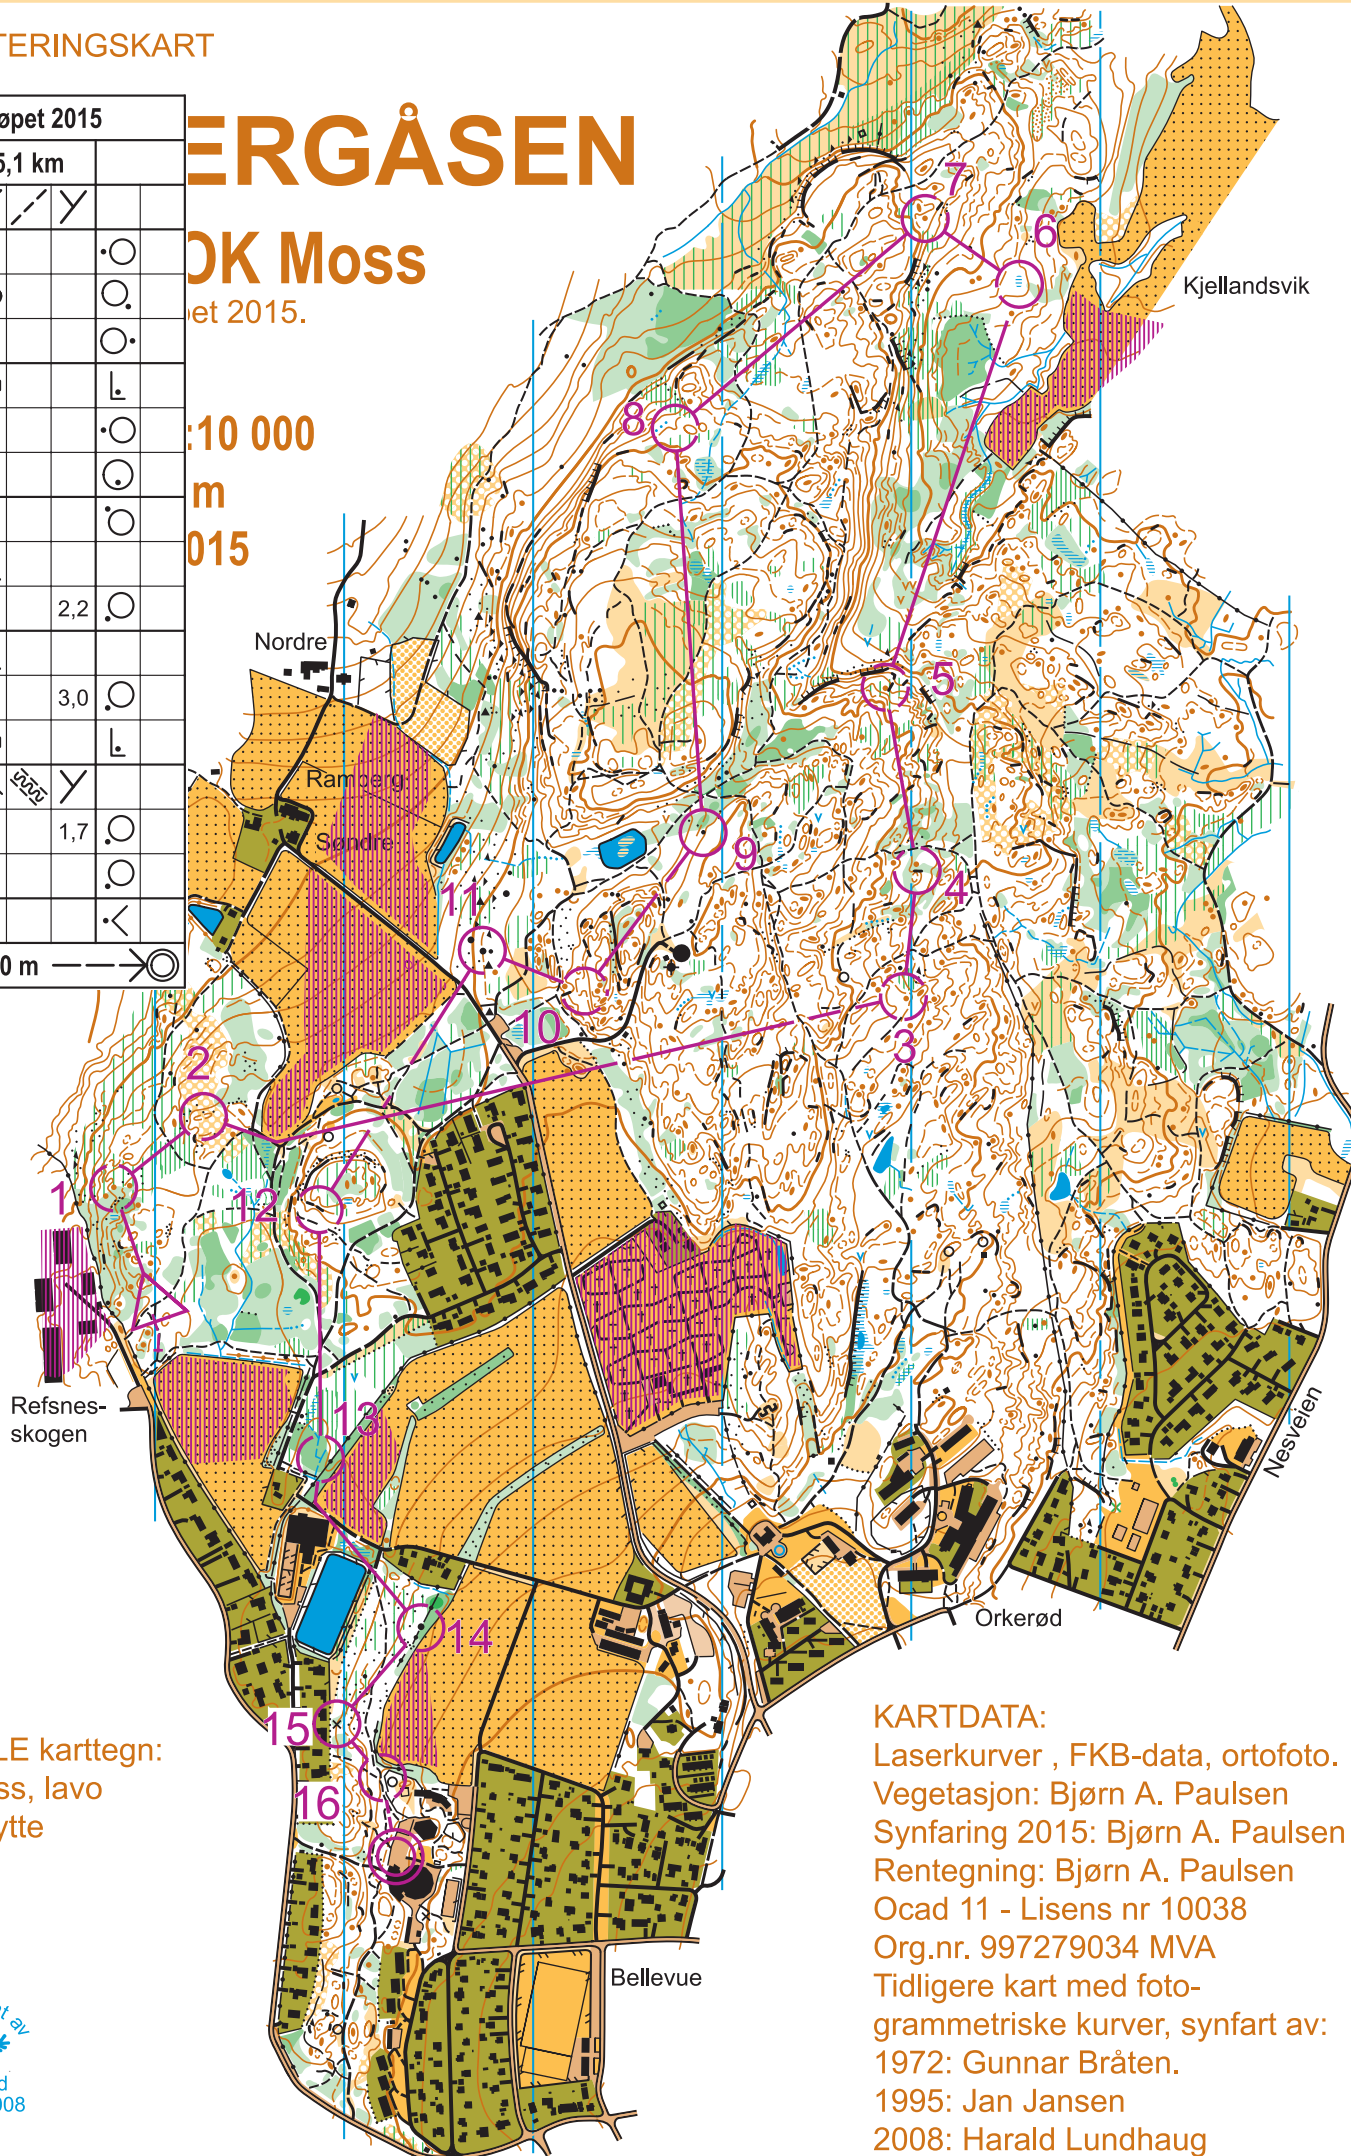

ERGÅSEN

ØK Moss

et 2015.

1:10 000
m
015

Nyttårsløpet 2015				
5 km		5,1 km		
>	↗	↘	↙	↖
1	50	↑	•	•○
2	73	○		○
3	81	←	•	○•
4	55	≡		└
5	56	•		○•
6	60	≡≡		○
7	57	•		○
8	61	∩		
9	62	▲	2,2	○
10	63	↑	∩	
11	64	↑	▲	3,0
12	65	→	≡	└
13	67	↗↘	↙	
14	69	▲	1,7	○
15	70	×		○
16	83	↗		<

110 m

LOKALE karttegn:

- Bål plass, lavo
- × Lekehytte

KARTDATA:

Laserkurver , FKB-data, ortofoto.
 Vegetasjon: Bjørn A. Paulsen
 Synfaring 2015: Bjørn A. Paulsen
 Rentegning: Bjørn A. Paulsen
 Ocad 11 - Lisens nr 10038
 Org.nr. 997279034 MVA
 Tidligere kart med foto-grammetriske kurver, synfart av:
 1972: Gunnar Bråten.
 1995: Jan Jansen
 2008: Harald Lundhaug