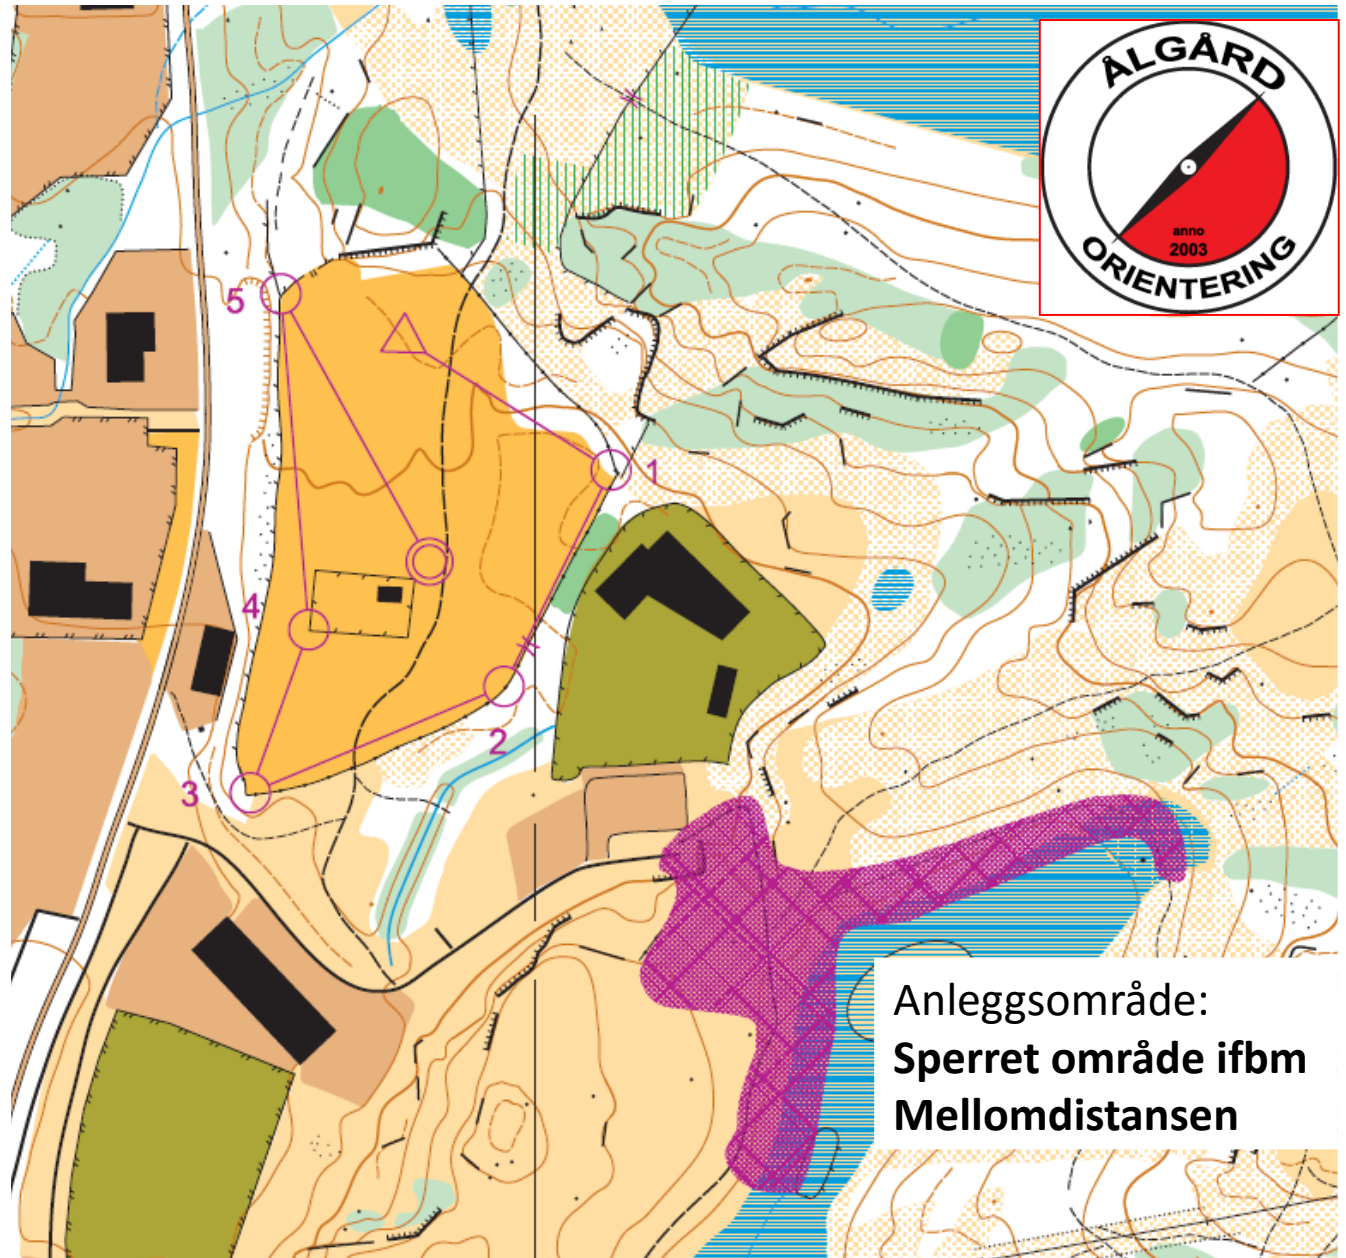

TdO 1.Dag 03.10.2015				
Prolog		0,5 km		10 m
▷				
1	51	◇		▷
2	52	↗		<
3	53	↗		<
4	54	↗		<
5	55	↗	γ	
⊗	90 m			⊗

Anleggsområde:  
**Sperret område ifbm  
 Mellomdistansen**