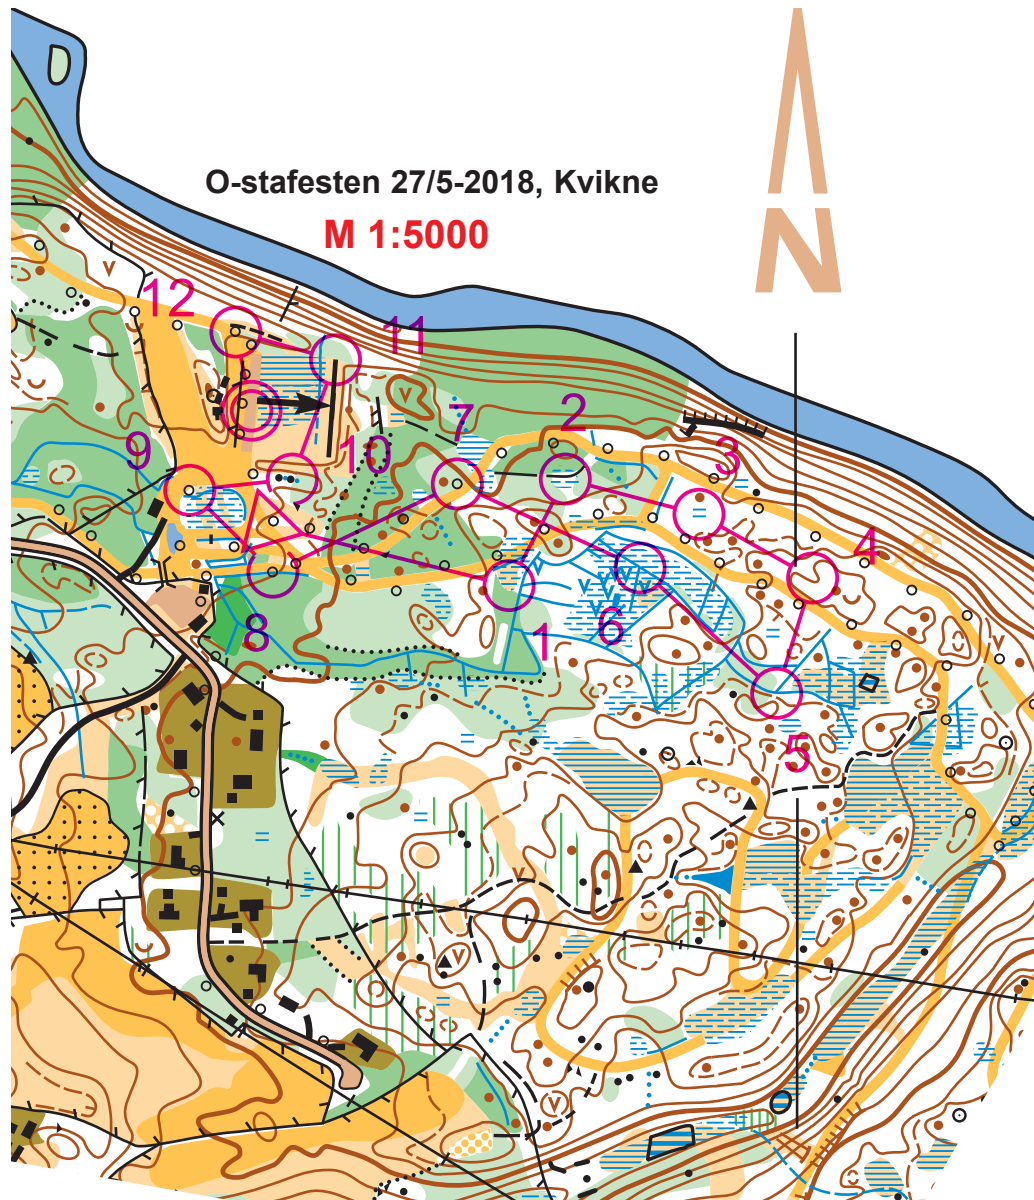

O-stafesten 27/5-2018, Kvikne

M 1:5000

o-stafesten 2017				
	1,2km		1,2 km	
▷				
1	151	≡	⊙	○
2	148	≡		
3	143	≡		
4	157	∩		
5	145	∩	Y	
6	163	∩	Y	
7	142	○		○
8	164	○		○
9	147	○		○
10	154 →	▲		○
11	146	Π		┆
12	160 ↙	○		○
○	Y	50 m	---	⊙