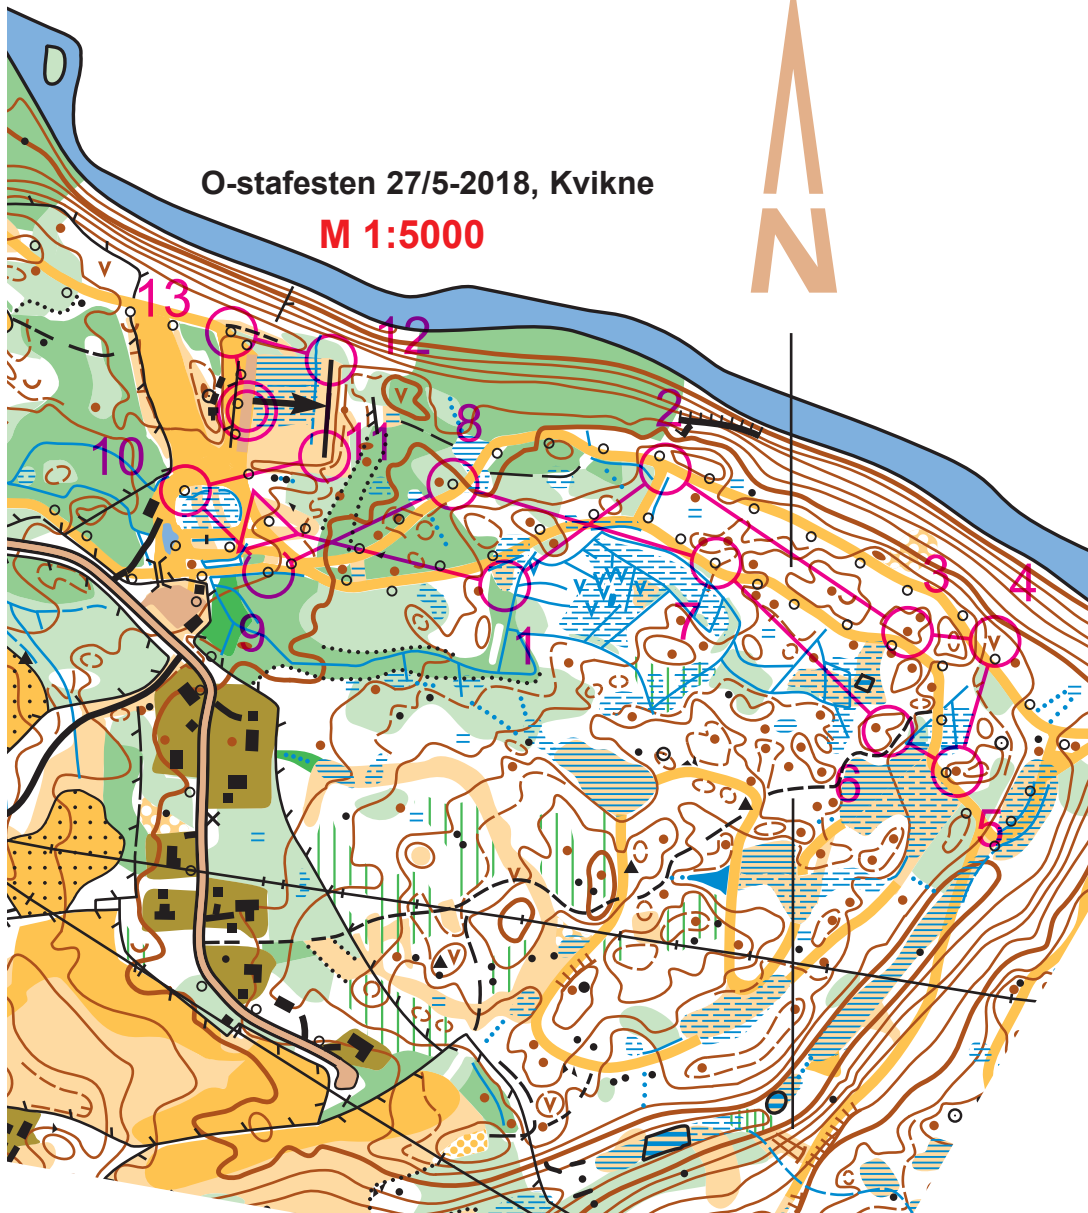

O-stafesten 27/5-2018, Kvikne

M 1:5000

o-stafesten 2017

		o-stafesten 2017		
1,5mini-st/N-åpen		1,5 km		
▷				
1	151	≡	◊	○
2	168	⋯	∕	
3	169	•		
4	170	∨		
5	171	•		
6	156	∩		
7	161	○		•○
8	142	○		○
9	164	○		◊
10	147	○		○
11	172	Π		⊥
12	146	Π		⊥
13	160	↖	○	•○
		○	∕	50 m
			→	⊙