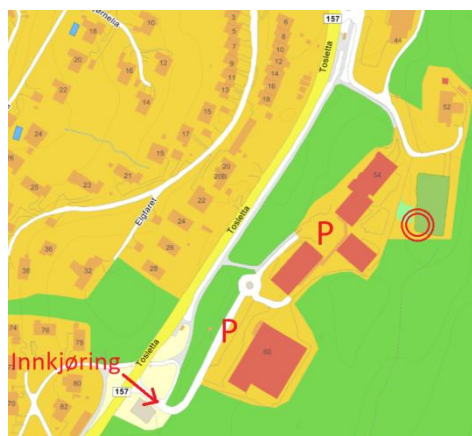

Måren OK ønsker velkommen til årets andre løp i

Foll-O-karusellen

Onsdag 6. juni 2018, på Nesodden

Samlingsplass og parkering:

Ved Bjørnemyr skole, se oversiktskart i eventor.

Kort vei fra parkering. Merket til parkering fra fylkesvei 157 ved innkjøring til Bjørnemyrhallen (sør for skolen).

Start:

Fri start mellom 18.00 og 19.00. Kort vei til start.

Påmelding:

Helst i Eventor, <http://eventor.orientering.no/Events/Show/9750>, eller ved frammøte på løpsdagen. Husk løperbrikke.

Klasser og løyper:

Se <http://www.follokarusellen.com>
Eksakte løypelengder kommer i PM.

Kart:

Tomåsan, revidert 2017.
Kart med med ferdigtrykte løyper (fra Benjamin Sats og Trykk) til alle.
Målestokk 1:5000 for de to korteste løypene, 1:7500 for løpere i klasser over 50 år, og 1:10000 for øvrige.