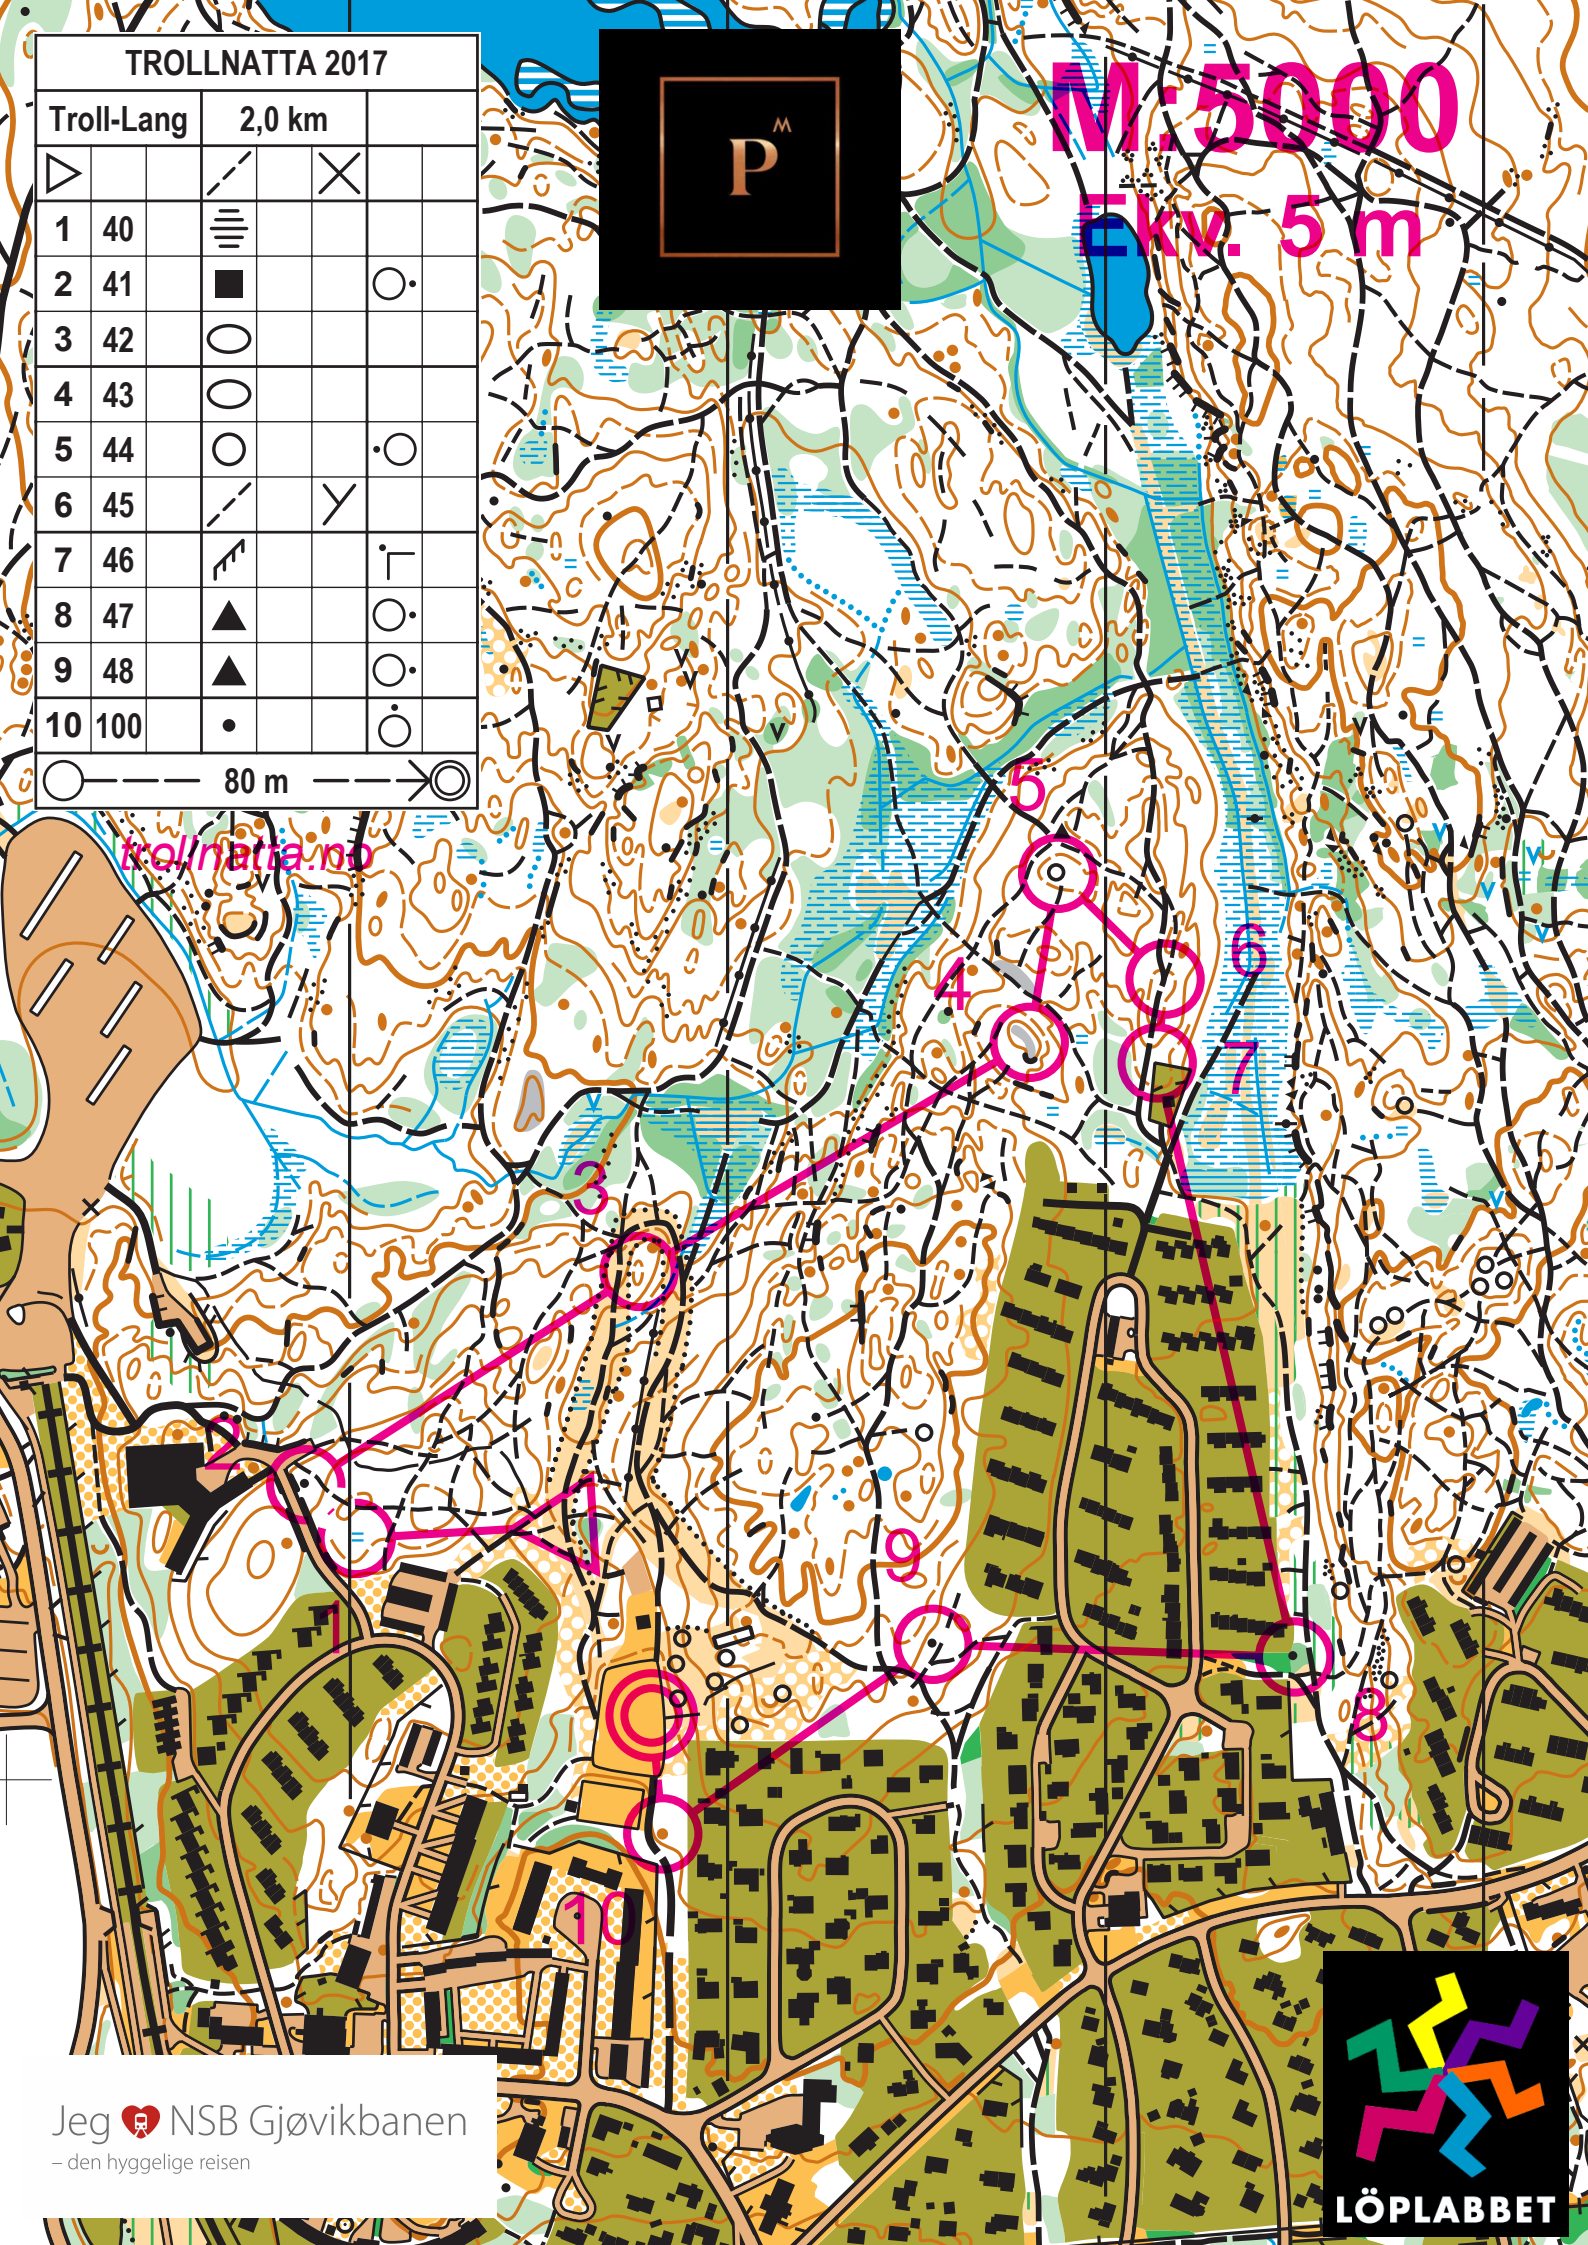

TROLLNATTA 2017

Troll-Lang		2,0 km	
▷		— / —	×
1	40	≡	
2	41	■	○
3	42	○	
4	43	○	
5	44	○	○
6	45	— / —	Y
7	46	↗	┌
8	47	▲	○
9	48	▲	○
10	100	•	○

○ — 80 m — ▷

M: 5000
Elev. 5 m

trollnatta.no