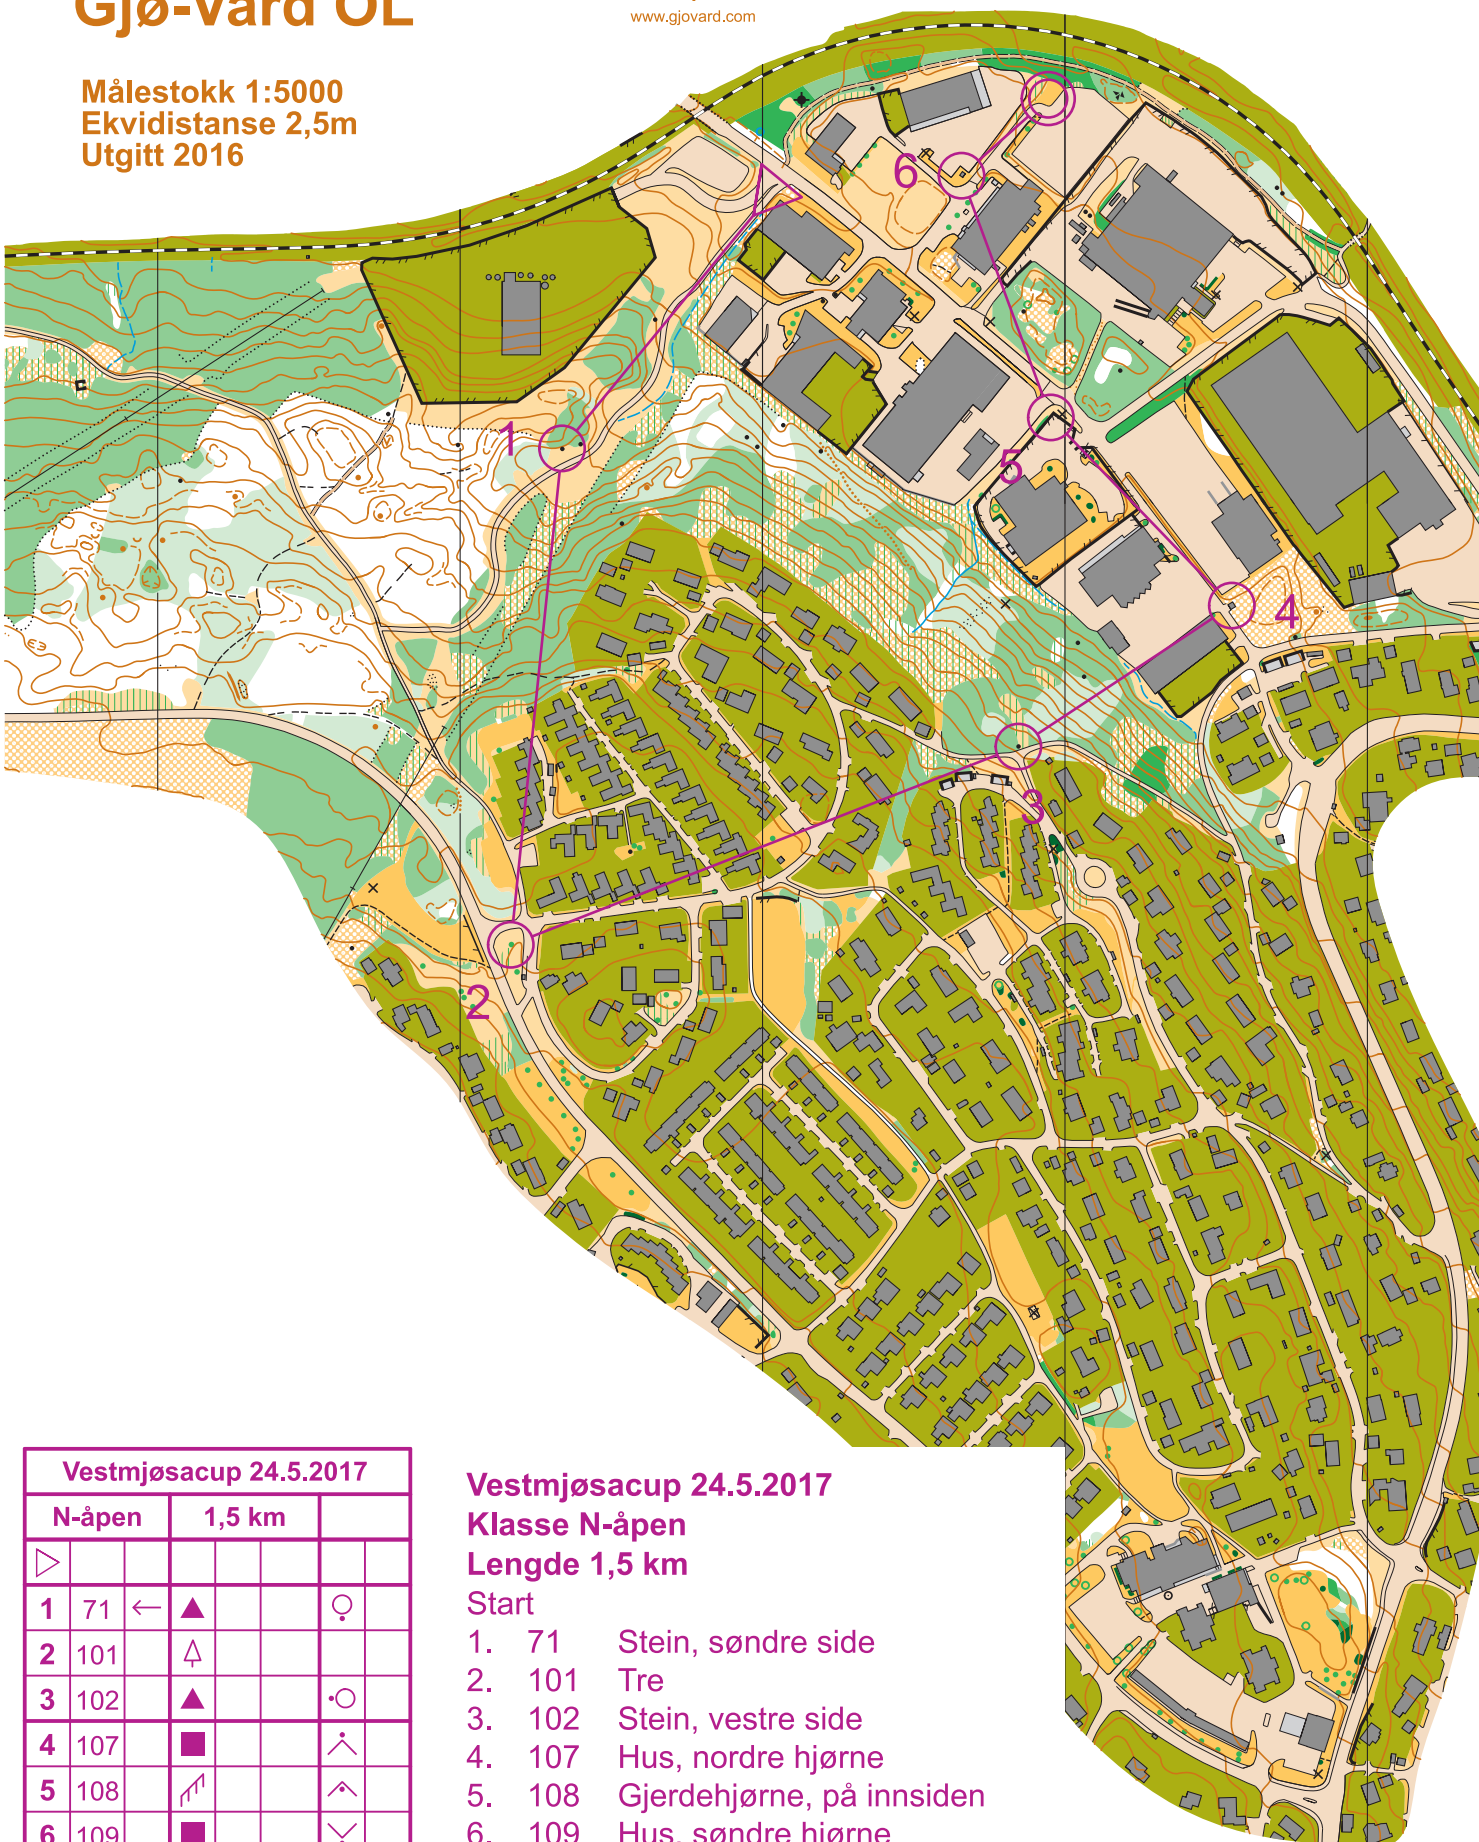

Kallerudlia

Gjø-Vard OL

www.gjovard.com

Grunnlag: Gjøvik kommune
Synfaring: Anders Bergum
Digitalisering: Anders Bergum
Layout: Torbjørn Kravdal

Målestokk 1:5000
Ekvidistanse 2,5m
Utgitt 2016

Vestmjøsacup 24.5.2017

N-åpen	1,5 km		
1	71	← ▲	♀
2	101	↑	
3	102	▲	○
4	107	■	∧
5	108	↗	∧
6	109	■	∨

Vestmjøsacup 24.5.2017

Klasse N-åpen

Lengde 1,5 km

Start

1. 71 Stein, søndre side
2. 101 Tre
3. 102 Stein, vestre side
4. 107 Hus, nordre hjørne
5. 108 Gjerdehjørne, på innsiden
6. 109 Hus, søndre hjørne

80 m fra siste post til mål. Ingen merking.