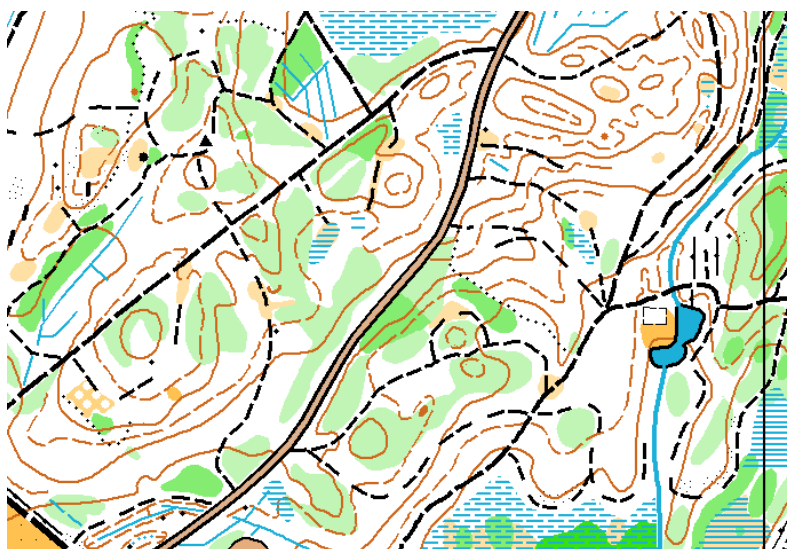

PM

Ålgård Orientering ønsker velkommen til natt-løp i Sælandsskogen 08. mars.

Oppmøte

Oppmøte Sælandsskogen ca 8,5 km fra Ålgård retning Undheim. Merket innkjøring parkering i Sælandsskogen.

Kart

Sælandsskogen, revidert 2014.

Start/Løyper

Første start: 18.30 Jaktstart alle klasser. Klassevis startliste ligger under serien i Eventor:

<http://eventor.orientering.no/Standings/View/Series/355?scoreMode=Time>

Klasse	Lengde	Ant. Poster	Starttid
Herrer X-Lang	5,5 km	34 poster	19:00
Herrer Lang	3,6 km	24 poster	18:50
Herrer Mellom	2,8 km	20 poster	18:50
Herrer Kort	2,0 km	15 poster	19:00
Damer X-Lang	5,5 km	34 poster	18:40
Damer Lang	3,6 km	24 poster	18:30
Damer Mellom	2,8 km	20 poster	18:30
Damer Kort	2,0 km	15 poster	18:40

Påmelding

Som vanlig i Eventor innen 16.00 løpsdagen.

Løypelegger

Sturla Stokkeland

Resultater

Ingen målfoto ved målpasering. Registrert stemping ved mål blir tellende resultat. Resultater legges ut i Eventor kort tid etter løpets slutt.