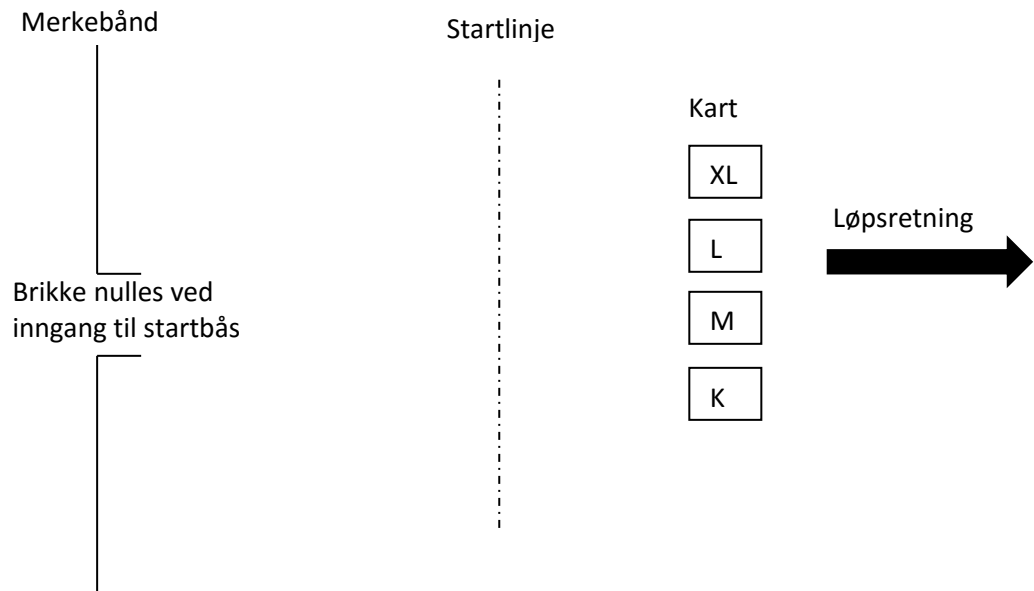

Løypelegger

Sturla Stokkeland

Resultater

Ingen målfoto ved målpasering. Registrert stemping ved mål blir tellende resultat. Resultater legges ut i Eventor kort tid etter løpets slutt.

Parkering

Parkeringsplass Sælandsskogen. Det oppfordres til felles kjøring.

Startprosedyre Jaktstart

Brikke nulles i god tid før start ved inngang til startbås. Gjeldende tid er fra løpers starttidspunkt, ikke brikketid.

Klokke ved startlinje viser starttid. Det er løpers ansvar å starte på **riktig tid** og ta **riktig løype**.

Velkommen og lykke til!